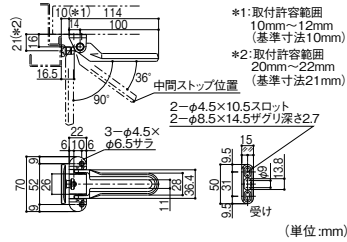

## 地震による扉のゆがみをおさえるドアガード。

- 受けとかかり部分に余裕を持たせることで、戸先側の噛み込みを防ぎます。
- 対震丁番(P.457掲載)との併用をおすすめします。

### シフト 対震ドアガード 外開用

345-0620 DL-95A

1セット **オープン価格**

- 材質: 亜鉛ダイキャスト
- 付属品: 本体取付ねじ(M4×D6×12サラ小ねじφSUS)3本、受け取付ねじ(M4×10/16インド小ねじφSUS)2本

対震丁番はこちら  
**P.457**

1個 **オープン価格**

- 材質: 黄銅 ●扉厚: 35~50mm
- 取付穴: φ13mm

### ノムラテック のぞき見防止金具

229-0420 N-1257

1個 **685円** (税抜き)

- 材質: スチール ●本体サイズ: 35×41×8mm
- 対応ドアスコープ: 内側直径17mm以内、内側厚さ4mm以内
- 両面テープ付