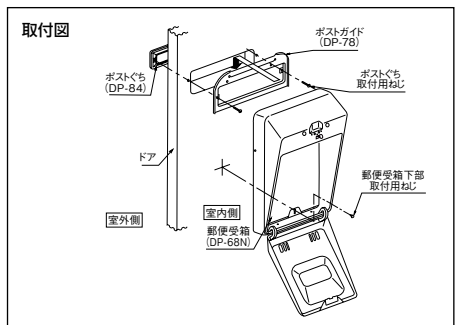

### ノムラテック のぞき見防止金具

229-0420 N-1257

1個 **685円** (税抜き)

- 材質: スチール ●本体サイズ: 35×41×8mm
- 対応ドアスコープ: 内側直径17mm以内、内側厚さ4mm以内
- 両面テープ付

## 集合住宅の ドア用ポストぐち。

シフト  
ポスト口  
345-0530 DP-84

1個 **2,100円** (税抜き)

- 材質: ステンレス ●仕上: ヘアライン(シルバー)
- 付属品: ◎ナベ小ネジM4×12 2本、◎ナベ小ネジM4×20 2本 (材質: 鉄、仕上: クロメート)

シフト  
郵便受箱  
345-0512 DP-68N

1台 **4,900円** (税抜き)

- 材質: スチール ●仕上: 焼付塗装 ●色: アイボリーホワイト