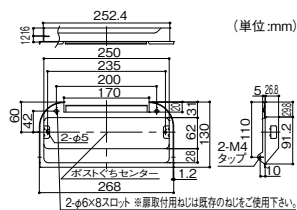

シフト
郵便受箱
345-0512 DP-68N

1台 **4,900円** (税抜き)

- ●材質: スチール ●仕上: 焼付塗装 ●色: アイボリーホワイト