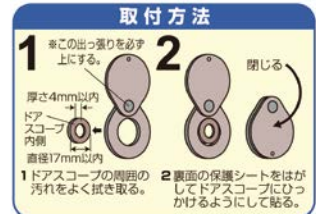

## 外からの盗撮やのぞき見を防止!

- 室内側から被せるようにドア面に貼るだけの簡単施工。
- 必要なときだけカバーをスライドさせて外を見ることができます。

カーブ  
ドアビューアー  
257-1106 VA-250

1個 **オープン価格**

- 材質: 亜鉛合金 ●扉厚: 28~42mm
- 視界: 160° ●取付穴: φ12mm

- 視界 160°の広角タイプ

シフト  
ドアアイ  
345-0630 DP-104

1個 **オープン価格**

- 材質: 黄銅 ●扉厚: 35~50mm
- 取付穴: φ13mm