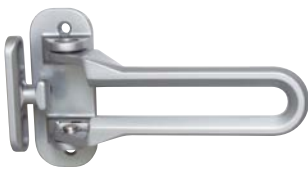

## 地震による扉のゆがみをおさえるドアガード。

- 受けとかかり部分に余裕を持たせることで、戸先側の噛み込みを防ぎます。
- 対震丁番(P.457掲載)との併用をおすすめします。

### シフト 対震ドアガード 外開用

345-0620 DL-95A

1セット **オープン価格**

- 材質: 亜鉛ダイキャスト
- 付属品: 本体取付ねじ(M4×D6×12サラ小ねじφSUS)3本、受け取付ねじ(M4×10/16インド小ねじφSUS)2本

対震丁番はこちら  
**P.457**

## 外からの盗撮やのぞき見を防止!

- 室内側から被せるようにドア面に貼るだけの簡単施工。
- 必要なときだけカバーをスライドさせて外を見ることができます。

カーブ  
ドアビューアー  
257-1106 VA-250

1個 **オープン価格**

- 材質: 亜鉛合金 ●扉厚: 28~42mm
- 視界: 160° ●取付穴: φ12mm

- 視界 160°の広角タイプ

シフト  
ドアアイ  
345-0630 DP-104

1個 **オープン価格**

- 材質: 黄銅 ●扉厚: 35~50mm
- 取付穴: φ13mm