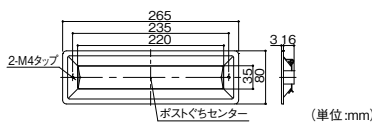

ポストぐち

集合住宅の ドア用ポストぐち。

シフト
ポスト口
345-0530 DP-84

1個 **2,100円** (税抜き)

- ●材質: ステンレス ●仕上: ヘアライン(シルバー)
- ●付属品: ◎ナベ小ネジM4×12 2本、◎ナベ小ネジM4×20 2本 (材質: 鉄、仕上: クロメート)