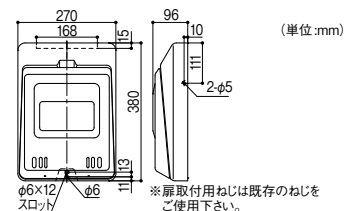

### ノムラテック のぞき見防止金具

229-0420 N-1257

1個 **685円** (税抜き)

- 材質: スチール ●本体サイズ: 35×41×8mm
- 対応ドアスコープ: 内側直径17mm以内、内側厚さ4mm以内
- 両面テープ付

## 集合住宅の ドア用ポストぐち。

シフト  
ポスト口  
345-0530 DP-84

1個 **2,100円** (税抜き)

- 材質: ステンレス ●仕上: ヘアライン(シルバー)
- 付属品: ◎ナベ小ネジM4×12 2本、◎ナベ小ネジM4×20 2本 (材質: 鉄、仕上: クロメート)

シフト  
郵便受箱  
345-0512 DP-68N

1台 **4,900円** (税抜き)

- 材質: スチール ●仕上: 焼付塗装 ●色: アイボリーホワイト

シフト  
ポストガイド(傾斜付)  
345-0520 DP-78

1個 **1,100円** (税抜き)

- 材質: スチール ●仕上: 焼付塗装